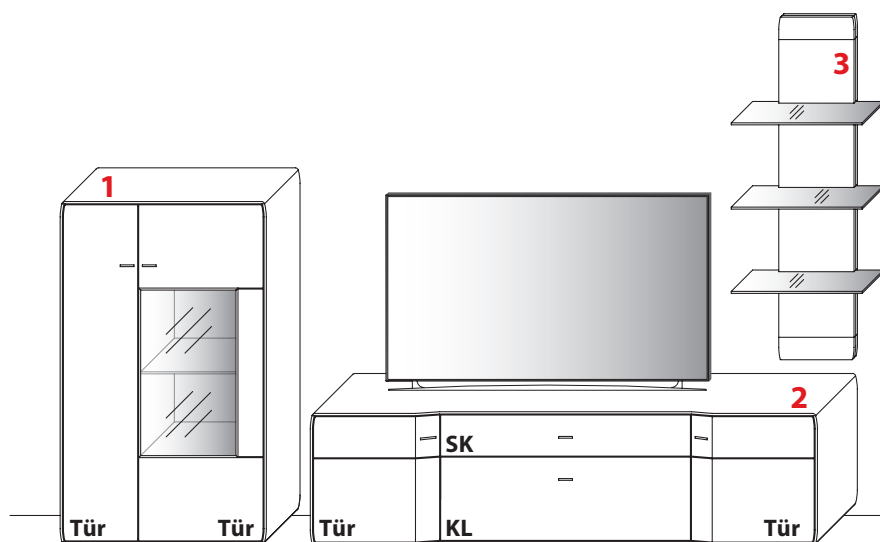

# KOMBINATION 0005 | SPIEGELSEITIG 0105

**B 315,5 cm | H 200,0 cm | T 45,0 cm / 38,0 cm / 26,0 cm** (Breite inkl. 1 x 20 cm Abstand)

**Maximales TV-Maß: B 161,1 cm**