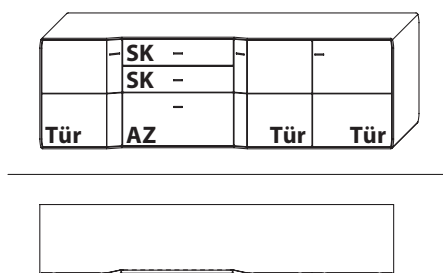

# HÄNGENDE LOWBOARDE

**B 202,2 cm x H 69,4 cm x T 45,0 cm**

3 Böden / 6 Fächer

**TYPE 12053** (Abbildung)

**TYPE 12054** (spiegelseitig)

**Wildeiche** €

LED-Unterboden-Beleuchtung 9,1 W inkl. Trafo und Schalter	Art.-Nr. <b>9110</b>	€
Funkdimmer anstatt Schalter (max. 30 W)	Art.-Nr. <b>8212</b>	€
Vollauszug	Art.-Nr. <b>Z089</b>	je €
USB-Ladesteckdose für Schubkasten, oben links	Art.-Nr. <b>8502</b>	€
Schubkasteneinsatz	Art.-Nr. <b>0401</b>	je €
Zusatz E-Boden	Art.-Nr. <b>8447</b>	€