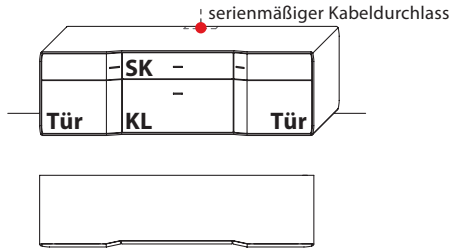

STEHENDE MEDIENLOWBOARDE

B 172,2 cm x H 54,6 cm x T 45,0 cm

2 Glasböden / 4 Fächer

TYPE 1750

	Wildeiche	€
Vollauszug	Art.-Nr. Z089	€