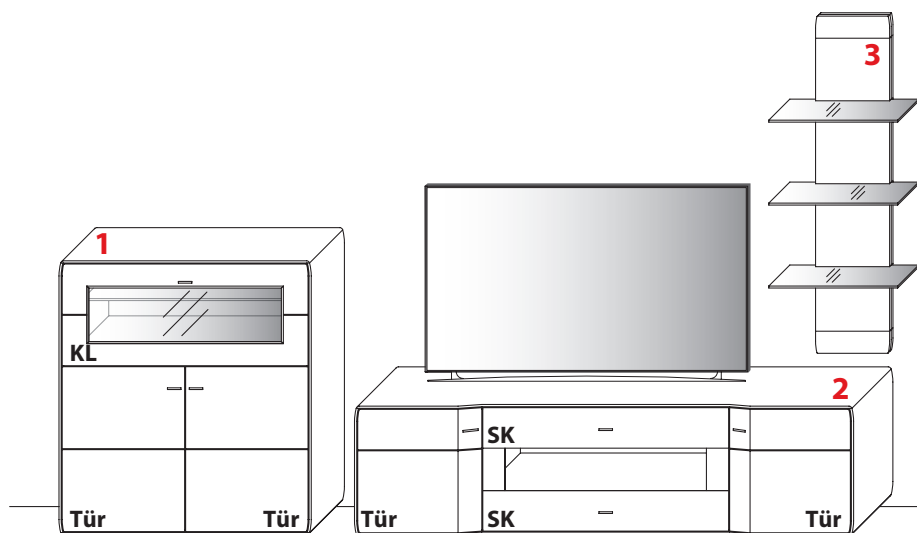

# KOMBINATION 0003 | SPIEGELSEITIG 0103

**B 335,5 cm | H 200,0 cm | T 45,0 cm / 26,0 cm** (Breite inkl. 1 x 20 cm Abstand)

**Maximales TV-Maß: B 161,1 cm**