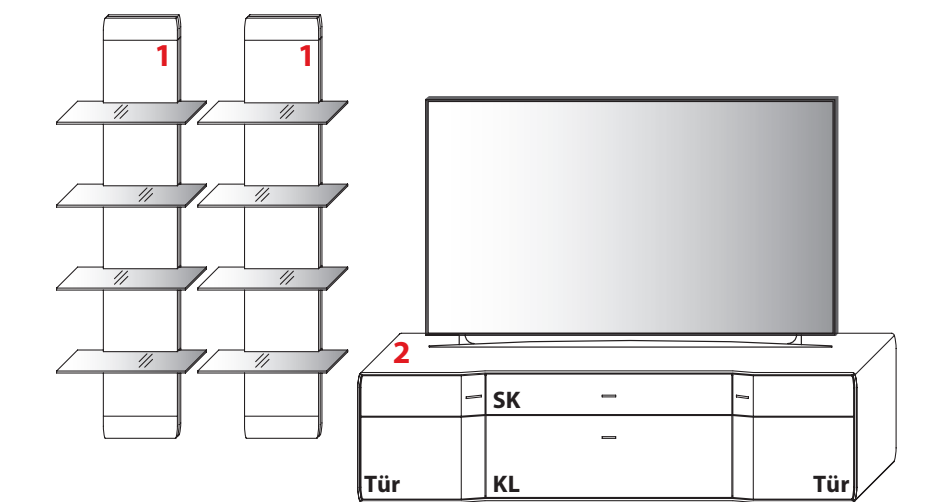

# KOMBINATION 0001 | SPIEGELSEITIG 0101

**B 331,6 cm | H 199,5 cm | T 45,0 cm / 26,0 cm** (Breite inkl. 1 x 5 cm und 1 x 20 cm Abstand)

**Maximales TV-Maß: B 172,2 cm**

**1 TYPE 8550** (B 52,2 cm) s. S. 13 **Wildeiche** je €