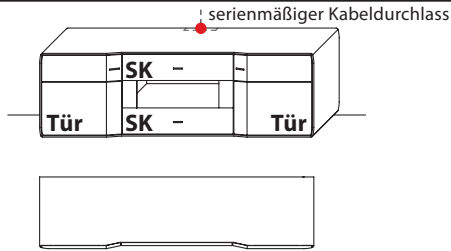

B 172,2 cm x H 54,6 cm x T 45,0 cm

2 Glasböden / 5 Fächer, Innenmaß offenes Fach: B 51,7 cm x H 16,8 cm x T 33,5 cm

TYPE 1751

	Wildeiche	€
Mattglas-Rückwand mit LED-Beleuchtung 4,9 W inkl. Trafo und Schalter	Art.-Nr. 175MG	€
Sandgestrahlte Rückwand mit LED-Beleuchtung 4,9 W inkl. Trafo und Schalter	Art.-Nr. 175SR	€
LED-Beleuchtungs-Set 4,9 W inkl. Trafo und Schalter	Art.-Nr. 9175	€
Funkdimmer anstatt Schalter (max. 30 W)	Art.-Nr. 8212	€
Vollauszug	Art.-Nr. Z089	je €