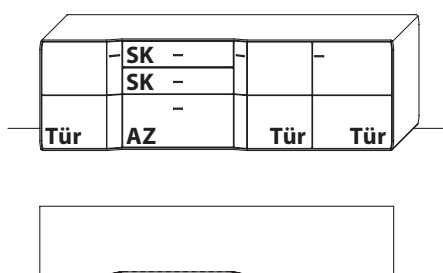

# STEHENDE LOWBOARDE

**B 202,2 cm x H 71,4 cm x T 45,0 cm**

3 Böden / 6 Fächer

**TYPE 2053** (Abbildung)

**TYPE 2054** (spiegelseitig)

**Wildeiche** €

Vollauszug	Art.-Nr. <b>Z089</b>	je €
USB-Ladesteckdose für Schubkasten, oben links	Art.-Nr. <b>8502</b>	€
Schubkasteneinsatz	Art.-Nr. <b>0401</b>	je €
Zusatz E-Boden	Art.-Nr. <b>8447</b>	€