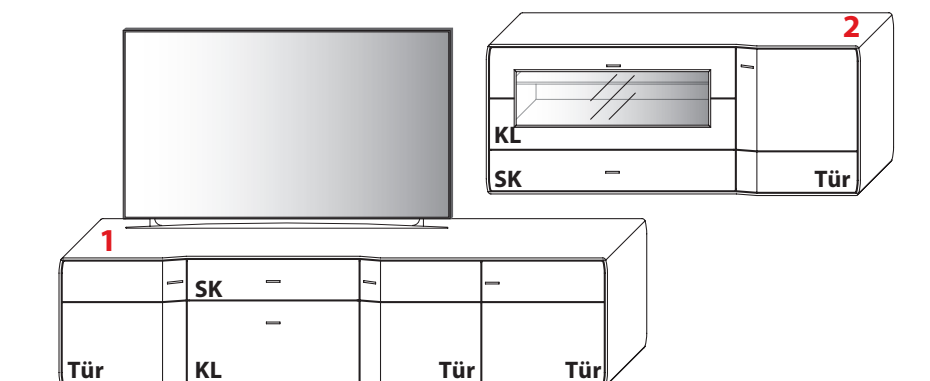

KOMBINATION 0002 | SPIEGELSEITIG 0102

B 322,2 cm | H 151,5 cm | T 45,0 cm / 38,0 cm

Maximales TV-Maß: B 170,0 cm

1 TYPE 11253 (B 222,2 cm) s. S. 11 **Wildeiche** €

LED-Unterboden-Beleuchtung 10,1 W inkl. Trafo und Schalter	Art.-Nr. 9112	€
Funkdimmer anstatt Schalter (max. 30 W)	Art.-Nr. 8212	€
IR-Repeater mit Aufsteller	Art.-Nr. 8301	€
Netzschalter für vier Geräte		
Schalter links	Art.-Nr. 8013	€
Schalter rechts	Art.-Nr. 8014	€
Vollauszug	Art.-Nr. Z089	€
USB-Ladesteckdose für Schubkasten, links	Art.-Nr. 8502	€

2 TYPE 11543 (B 152,5 cm) s. S. 14 **Wildeiche** €

Mattglas-Rückwand mit LED-Beleuchtung 10,8 W inkl. Trafo und Schalter	Art.-Nr. 154MG	€
Sandgestrahlte Rückwand mit LED-Beleuchtung 10,8 W inkl. Trafo und Schalter	Art.-Nr. 154SR	€
LED-Beleuchtungs-Set 6,7 W inkl. Trafo und Schalter	Art.-Nr. 91154	€
Funkdimmer anstatt Schalter (max. 30 W)	Art.-Nr. 8212	€
Vollauszug	Art.-Nr. Z089	€

Gesamtpreis Kombination

- ohne Zubehör -

Wildeiche

€