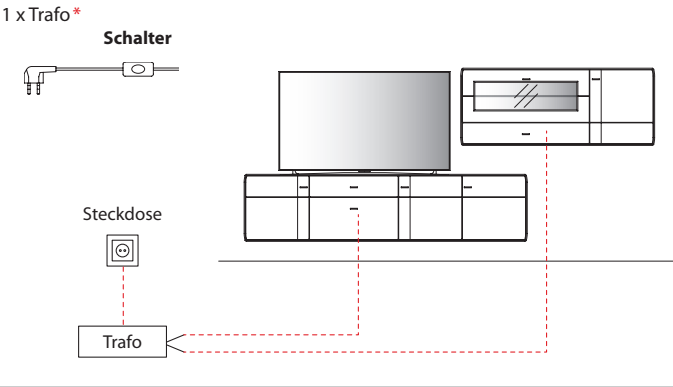

SCHALTKREISE | FUNKDIMMER

Übersicht der möglichen Schaltkreise

Für Steckdose mit Trafo über Schalter