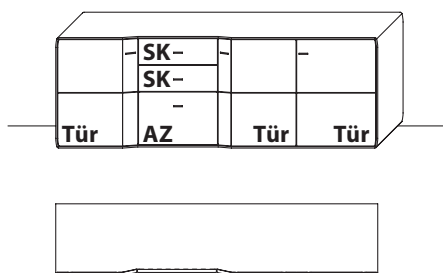

STEHENDE LOWBOARDE

B 202,2 cm x H 71,4 cm x T 45,0 cm

3 Böden / 6 Fächer

TYPE 2053 (Abbildung)

TYPE 2054 (spiegelseitig)

Wildeiche €

Vollauszug	Art.-Nr. Z089	je €
USB-Ladesteckdose für Schubkasten, oben links	Art.-Nr. 8502	€
Schubkasteneinsatz	Art.-Nr. 0401	je €
Zusatz E-Boden	Art.-Nr. 8447	€