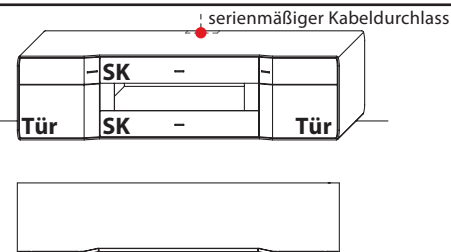

B 202,2 cm x H 54,6 cm x T 45,0 cm

2 Glasböden / 5 Fächer, Innenmaß offenes Fach: B 81,7 cm x H 16,8 cm x T 33,5 cm

TYPE 1051

	Wildeiche	€
Mattglas-Rückwand mit LED-Beleuchtung 6,8 W inkl. Trafo und Schalter	Art.-Nr. 105MG	€
Sandgestrahlte Rückwand mit LED-Beleuchtung 6,8 W inkl. Trafo und Schalter	Art.-Nr. 105SR	€
LED-Beleuchtungs-Set 6,8 W inkl. Trafo und Schalter	Art.-Nr. 9105	€
Funkdimmer anstatt Schalter (max. 30 W)	Art.-Nr. 8212	€
Vollauszug	Art.-Nr. Z089	je €