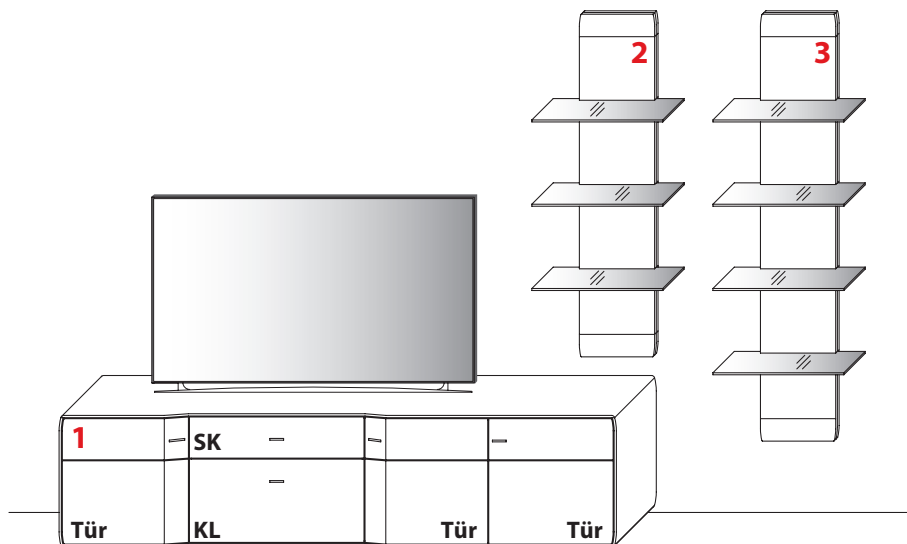

# KOMBINATION 0006 | SPIEGELSEITIG 0106

**B 305,5 cm | H 200,0 cm | T 45,0 cm / 26,0 cm** (Breite inkl. 1 x 20 cm Abstand)

Maximales TV-Maß: B 181,1 cm

<b>1 TYPE 1253</b> (B 222,2 cm) s. S. 10	<b>Wildeiche</b>	€
IR-Repeater mit Aufsteller	Art.-Nr. <b>8301</b>	€
Netzschalter für vier Geräte		
Schalter links	Art.-Nr. <b>8013</b>	€
Schalter rechts	Art.-Nr. <b>8014</b>	€
Vollauszug	Art.-Nr. <b>Z089</b>	€
USB-Ladesteckdose für Schubkasten, links	Art.-Nr. <b>8502</b>	€