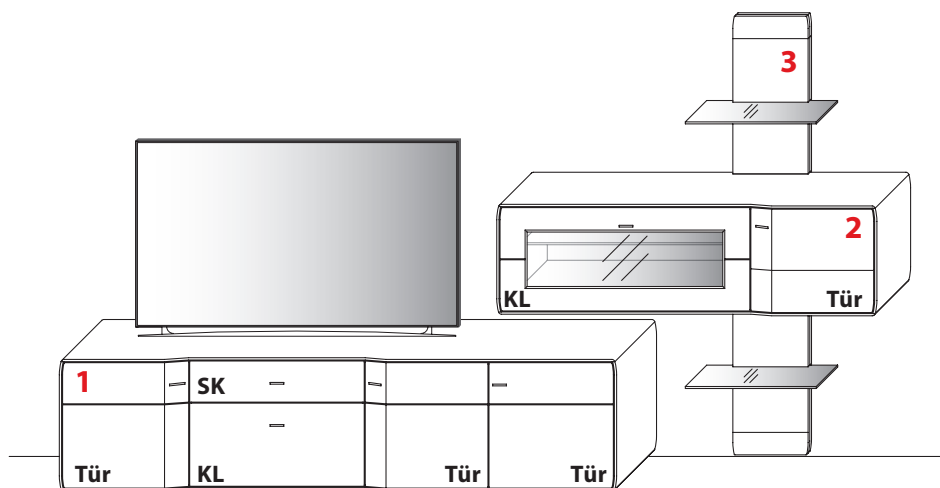

# KOMBINATION 0004 | SPIEGELSEITIG 0104

**B 323,5 cm | H 181,6 cm | T 45,0 cm / 38,0 cm / 26,0 cm** (Breite inkl. 1 x 20 cm Abstand)

**Maximales TV-Maß: B 171,3 cm**

<b>1 TYPE 1253</b> (B 222,2 cm) s. S. 10	<b>Wildeiche</b>	€
IR-Repeater mit Aufsteller	Art.-Nr. <b>8301</b>	€
Netzschalter für vier Geräte		
Schalter links	Art.-Nr. <b>8013</b>	€
Schalter rechts	Art.-Nr. <b>8014</b>	€
Vollauszug	Art.-Nr. <b>Z089</b>	€
USB-Ladesteckdose für Schubkasten, links	Art.-Nr. <b>8502</b>	€