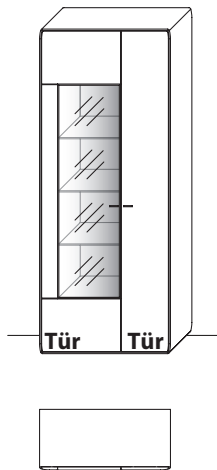

B 82,2 cm x H 205,8 cm x T 38,0 cm
10 Böden / 12 Fächer

TYPE 6843 (Abbildung)	TYPE 6844 (spiegelseitig)	Wildeiche	€
Mattglas-Rückwand mit LED-Beleuchtung 19,2 W inkl. Trafo und Schalter	Art.-Nr. 684MG	€	
Sandgestrahlte Rückwand mit LED-Beleuchtung 19,2 W inkl. Trafo und Schalter	Art.-Nr. 684SR	€	
LED-Beleuchtungs-Set 9,3 W inkl. Trafo und Schalter	Art.-Nr. 9053	€	
Funkdimmer anstatt Schalter (max. 30 W)	Art.-Nr. 8212	€	
Zusatz E-Boden, schmal	Art.-Nr. 8337	€