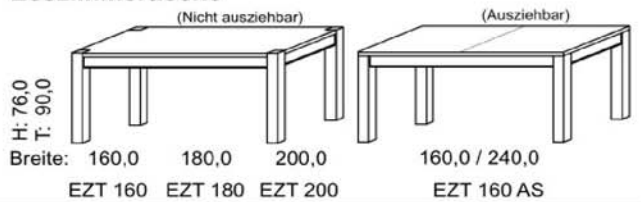

Esszimmertische

Pr. 1
Pr. 2

Ecktisch (Holz)

Breite: 70,0
H: 50,0
T: 70,0

Type: ETHZ 70

Pr. 1
Pr. 2

Ecktisch (mit Glaseinlage)

Breite: 70,0
H: 50,0
T: 70,0

Type: ETGZ 70

Ecktisch (Holz)

Breite: 90,0
H: 50,0
T: 90,0

Type: ETHZ 90

Ecktisch (mit Glaseinlage)

Breite: 90,0
H: 50,0
T: 90,0

Type: ETGZ 90

Couchtisch (Holz)

Breite: 120,0
H: 50,0
T: 70,0

Type: CTHZ 120

Couchtisch (mit Glaseinlage)

Breite: 120,0
H: 50,0
T: 70,0

Type: CTGZ 120

Pr. 1
Pr. 2