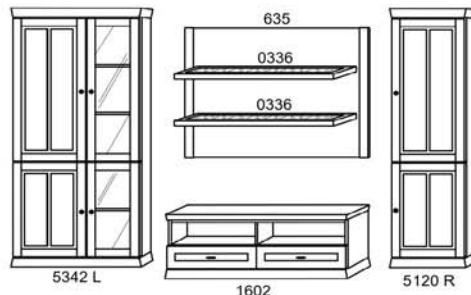

Preisgruppe 2 : Eiche natur und Eiche macchiato (gekälkt)

Maße in cm

Vorschlag 1
Breite: ca. 350,0

Pr. 1
Pr. 2

Vorschlag 2
Breite: ca. 375,0

Pr. 1
Pr. 2

Vorschlag 4
Breite: ca. 184,5

Pr. 1
Pr. 2

Vorschlag 7
Breite: ca. 295,0

Pr. 1
Pr. 2

Vorschlag 8
Breite: ca. 270,0

Pr. 1
Pr. 2

Vorschlag 9
Breite: ca. 295,0

Pr. 1
Pr. 2

Vorschlag 10
Breite: ca. 295,0

Pr. 1
Pr. 2

Vorschlag 11
Breite: ca. 335,0

Pr. 1
Pr. 2

Vorschlag 13
Breite: ca. 310,0

Pr. 1
Pr. 2

Vorschlag 14
Breite: ca. 278,2

Pr. 1
Pr. 2

Vorschlag 15
Breite: ca. 295,0

Pr. 1
Pr. 2

Vorschlag 20
Breite: ca. 193,2

Pr. 1
Pr. 2

Bitte beachten Sie bei der Zusammenstellung:

Kombinierbare Elemente (betrifft Elemente mit der Höhe 208,5 cm) lassen sich nur in einer ungeraden Anzahl der Elemente kombinieren (siehe Vorschlag 14 und Vorschlag 20).