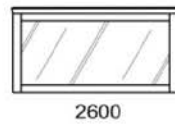

Spiegel

Breite: 130,0
Höhe: 70,0

Pr. 1
Pr. 2

FS-Glasplatte

Breite: 87,5
Höhe: 15,0
Tiefe: 50,0

Type: 0149

Glashängekasten mit Halter für Paneel Montage

Breite: 75,0
Höhe: 17,5
Tiefe: 17,5

Type: 0131

Lichtboden mit Beleuchtung (Glas satiniert)

Breite: 96,0
Höhe: 5,8
Tiefe: 22,0

Type: 0236

Lichtboden mit Beleuchtung (Glas satiniert)

Breite: 120,0
Höhe: 5,8
Tiefe: 22,0

Type: 0336

Glasboden mit Halter für Paneel Montage

Breite: 60,0
Höhe: 0,8
Tiefe: 21,6

Type: 0132

Glasboden mit Halter für Paneel Montage

Breite: 87,5
Höhe: 0,8
Tiefe: 21,6

Type: 0134

Pr. 1
Pr. 2

Pr. 1
Pr. 2

Pr. 1
Pr. 2

Pr. 1
Pr. 2