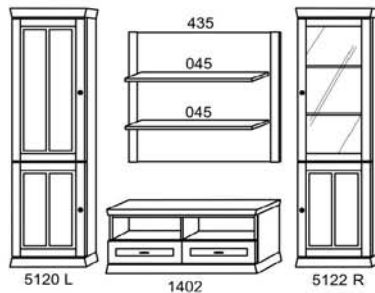

Vorschlag 8
Breite: ca. 270,0

Pr. 1
Pr. 2