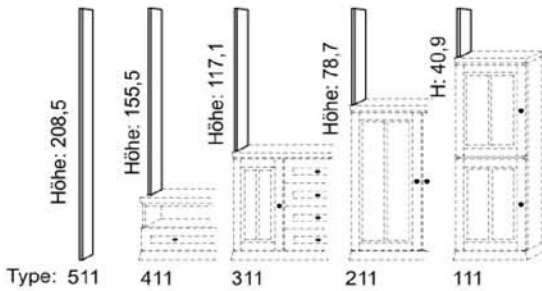

Unterteile mit geringer Tiefe

Pr. 1
Pr. 2

Formschöne Einzelmöbel für Wohnen und Speisen.

Solitär oder kombiniert, mit wertvollen Massivholzfronten. Korpus furniert, innen teils foliert.

Ausführungen: Preisgruppe 1 : Buche

Preisgruppe 2 : Eiche natur und Eiche macchiato (gekälkt)

Maße in cm

Stollen

Tiefe: 24,5 Breite: 2,9

Pr. 1
Pr. 2

Breite: 70,0

Pr. 1
Pr. 2

Paneele

(Auf Wunsch mit indirekter Paneelbel.(NL-1), gegen Mehrpreis.)

Pr. 1
Pr. 2

Spiegel

Breite: 130,0
Höhe: 70,0

Pr. 1
Pr. 2

FS-Glasplatte

Breite: 87,5
Höhe: 15,0
Tiefe: 50,0

Type: 0149