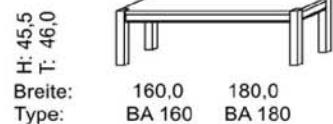

Esszimmerbank

Pr. 1
Pr. 2

Ecktisch (Holz)

Höhe: 44,0
Tiefe: 70,0
Breite: 70,0

Type: ETH 70

Pr. 1
Pr. 2

Ecktisch (mit Glaseinlage)

Höhe: 44,0
Tiefe: 70,0
Breite: 70,0

Type: ETG 70

Couchtisch (Holz)

Höhe: 44,0
Tiefe: 70,0
Breite: 120,0

Type: CTH 120