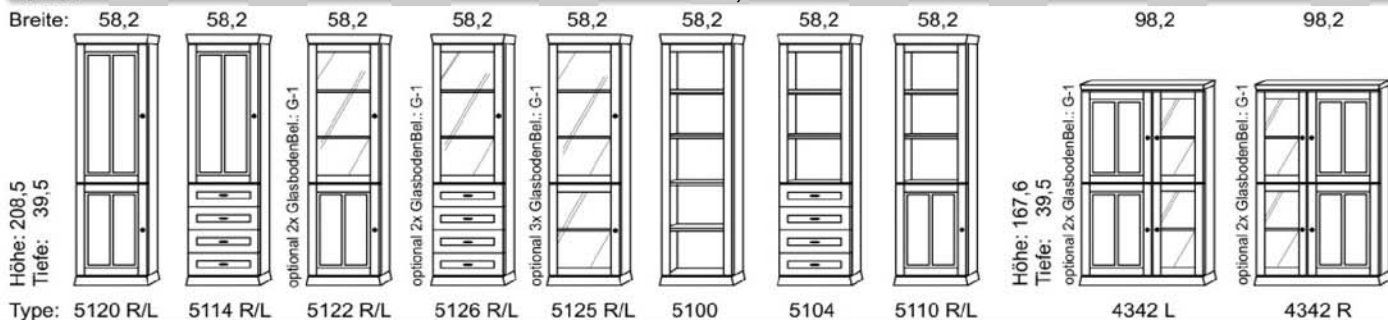

Pr. 2

Vorschlag 38

Breite: ca. 270,0 cm

Pr. 1

Pr. 2

Vorschlag 22

Breite: ca. 193,2 cm

Pr. 1

Pr. 2

Formschöne Einzelmöbel für Wohnen und Speisen.

Solitär oder kombiniert, mit wertvollen Massivholzfronten. Korpus furniert, innen teils foliert.

Preisgruppe 1 : Buche

Preisgruppe 2 : Eiche natur und Eiche macchiato (gekäkt)

Maße in cm

Pr. 1
Pr. 2

422,-

Pr. 1
Pr. 2

Pr. 1
Pr. 2

Pr. 1
Pr. 2

Pr. 1
Pr. 2

Beleuchtungsoptionen: