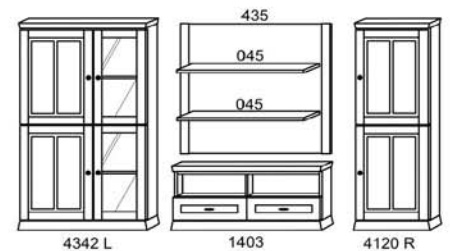

Preisgruppe 2 : Eiche natur und Eiche macchiato (gekälkt)

Maße in cm

Vorschlag 1
Breite: ca. 350,0

Pr. 1
Pr. 2

Vorschlag 2
Breite: ca. 375,0

Pr. 1
Pr. 2

Vorschlag 4
Breite: ca. 184,5

Pr. 1
Pr. 2

Vorschlag 7
Breite: ca. 295,0

Pr. 1
Pr. 2

Vorschlag 8
Breite: ca. 270,0

Pr. 1
Pr. 2

Vorschlag 9
Breite: ca. 295,0

Pr. 1
Pr. 2

Vorschlag 10
Breite: ca. 295,0

Pr. 1
Pr. 2

Vorschlag 11
Breite: ca. 335,0

Pr. 1
Pr. 2

Vorschlag 13
Breite: ca. 310,0

Pr. 1
Pr. 2

Vorschlag 14
Breite: ca. 278,2

Pr. 1
Pr. 2

Vorschlag 15
Breite: ca. 295,0

Pr. 1
Pr. 2