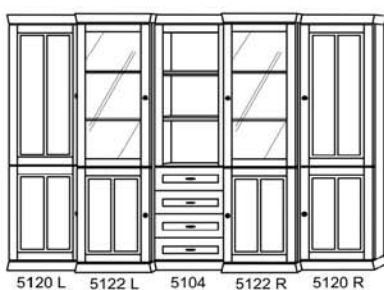

Preisgruppe 2 : Eiche natur und Eiche macchiato (gekälkt)

Maße in cm

Vorschlag 1
Breite: ca. 350,0

Pr. 1
Pr. 2

Vorschlag 2
Breite: ca. 375,0

Pr. 1
Pr. 2

Vorschlag 4
Breite: ca. 184,5

Pr. 1
Pr. 2

Vorschlag 7
Breite: ca. 295,0

Pr. 1
Pr. 2

Vorschlag 8
Breite: ca. 270,0

Pr. 1
Pr. 2

Vorschlag 9
Breite: ca. 295,0

Pr. 1
Pr. 2

Vorschlag 10
Breite: ca. 295,0

Pr. 1
Pr. 2

Vorschlag 11
Breite: ca. 335,0

Pr. 1
Pr. 2

Vorschlag 13
Breite: ca. 310,0

Pr. 1
Pr. 2

Vorschlag 14
Breite: ca. 278,2

Pr. 1
Pr. 2

Vorschlag 15
Breite: ca. 295,0

Pr. 1
Pr. 2