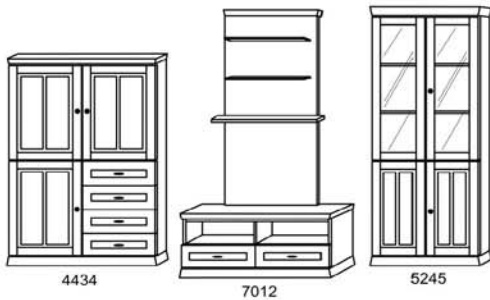

Preisgruppe 2 : Eiche natur und Eiche macchiato (gekälkt)

Maße in cm

Vorschlag 1
Breite: ca. 350,0

Pr. 1
Pr. 2

Vorschlag 2
Breite: ca. 375,0

Pr. 1
Pr. 2

Vorschlag 4
Breite: ca. 184,5

Pr. 1
Pr. 2