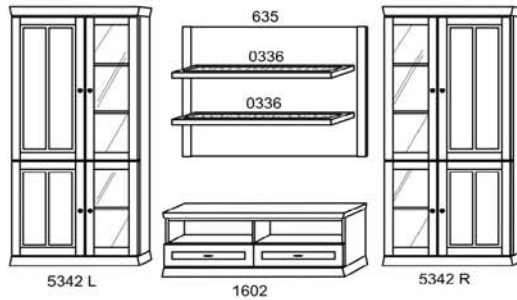

Preisgruppe 2 : Eiche natur und Eiche macchiato (gekälkt)

Maße in cm

Vorschlag 1
Breite: ca. 350,0

Pr. 1
Pr. 2

Vorschlag 2
Breite: ca. 375,0

Pr. 1
Pr. 2

Vorschlag 4
Breite: ca. 184,5

Pr. 1
Pr. 2