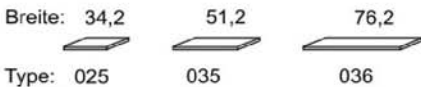

Type: 0134

Pr. 1
Pr. 2

Pr. 1
Pr. 2

Pr. 1
Pr. 2

Pr. 1
Pr. 2

Montageboden

Höhe: 2,9
Tiefe: 23,0

Pr. 1
Pr. 2