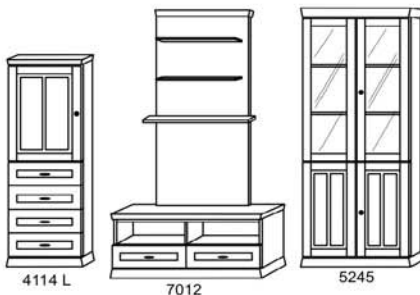

Preisgruppe 2 : Eiche natur und Eiche macchiato (gekälkt)

Maße in cm

Vorschlag 1
Breite: ca. 350,0

Pr. 1
Pr. 2

Vorschlag 2
Breite: ca. 375,0

Pr. 1
Pr. 2

Vorschlag 4
Breite: ca. 184,5

Pr. 1
Pr. 2

Vorschlag 7
Breite: ca. 295,0

Pr. 1
Pr. 2

Vorschlag 8
Breite: ca. 270,0

Pr. 1
Pr. 2

Vorschlag 9
Breite: ca. 295,0

Pr. 1
Pr. 2

Vorschlag 10
Breite: ca. 295,0

Pr. 1
Pr. 2

Vorschlag 11
Breite: ca. 335,0

Pr. 1
Pr. 2

Vorschlag 13
Breite: ca. 310,0

Pr. 1
Pr. 2

Vorschlag 14
Breite: ca. 278,2

Pr. 1
Pr. 2

Vorschlag 15
Breite: ca. 295,0

Pr. 1
Pr. 2