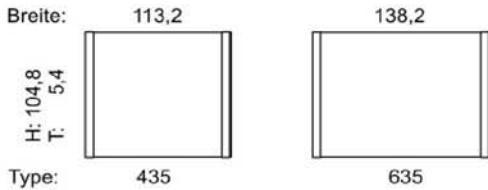

Paneele

(Auf Wunsch mit indirekter Paneelbel.(NL-1), gegen Mehrpreis.)

Pr. 1
Pr. 2

Spiegel

Breite: 130,0
Höhe: 70,0

Pr. 1
Pr. 2

FS-Glasplatte

Breite: 87,5
Höhe: 15,0
Tiefe: 50,0

Type: 0149

Glashängekasten mit Halter für Paneel Montage

Breite: 75,0
Höhe: 17,5
Tiefe: 17,5

Type: 0131

Lichtboden mit Beleuchtung (Glas satiniert)

Breite: 96,0
Höhe: 5,8
Tiefe: 22,0

Type: 0236

Lichtboden mit Beleuchtung (Glas satiniert)

Breite: 120,0
Höhe: 5,8
Tiefe: 22,0

Type: 0336

Glasboden mit Halter für Paneel Montage

Breite: 60,0
Höhe: 0,8
Tiefe: 21,6

Type: 0132

Glasboden mit Halter für Paneel Montage

Breite: 87,5
Höhe: 0,8
Tiefe: 21,6

Type: 0134

Pr. 1
Pr. 2

Pr. 1
Pr. 2

Pr. 1
Pr. 2

Pr. 1
Pr. 2

Montageboden

Höhe: 2,9
Tiefe: 23,0

Pr. 1
Pr. 2

Wandboarde (mit Steckbeschlag)

Höhe: 2,9
Tiefe: 23,0

Pr. 1
Pr. 2