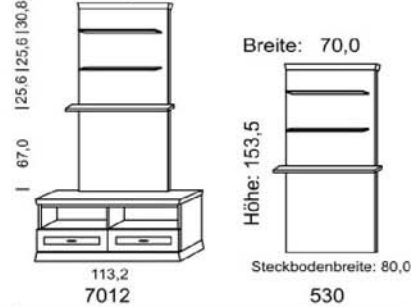

Unterteile mit geringer Tiefe

Pr. 1
Pr. 2

Formschöne Einzelmöbel für Wohnen und Speisen.

Solitär oder kombiniert, mit wertvollen Massivholzfronten. Korpus furniert, innen teils foliert.

Ausführungen: Preisgruppe 1 : Buche

Preisgruppe 2 : Eiche natur und Eiche macchiato (gekälkt)

Maße in cm

Stollen

Tiefe: 24,5 Breite: 2,9

Pr. 1
Pr. 2

Breite: 70,0

Pr. 1
Pr. 2

Paneele

(Auf Wunsch mit indirekter Paneelbel.(NL-1), gegen Mehrpreis.)

Pr. 1
Pr. 2

Spiegel

Breite: 130,0
Höhe: 70,0

Pr. 1
Pr. 2

FS-Glasplatte

Breite: 87,5
Höhe: 15,0
Tiefe: 50,0

Type: 0149