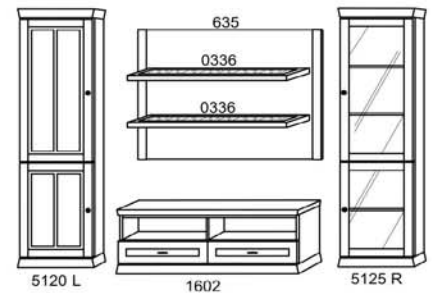

Vorschlag 9
Breite: ca. 295,0

Pr. 1
Pr. 2