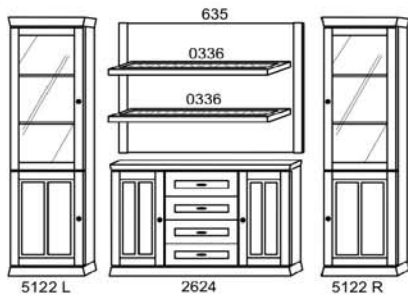

Preisgruppe 2 : Eiche natur und Eiche macchiato (gekälkt)

Maße in cm

Vorschlag 1
Breite: ca. 350,0

Pr. 1
Pr. 2

Vorschlag 2
Breite: ca. 375,0

Pr. 1
Pr. 2

Vorschlag 4
Breite: ca. 184,5

Pr. 1
Pr. 2