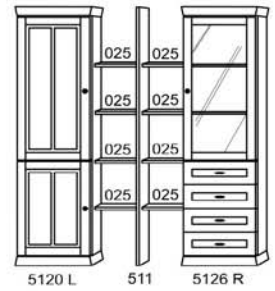

Preisgruppe 2 : Eiche natur und Eiche macchiato (gekälkt)

Maße in cm

Vorschlag 1
Breite: ca. 350,0

Pr. 1
Pr. 2

Vorschlag 2
Breite: ca. 375,0

Pr. 1
Pr. 2

Vorschlag 4
Breite: ca. 184,5

Pr. 1
Pr. 2