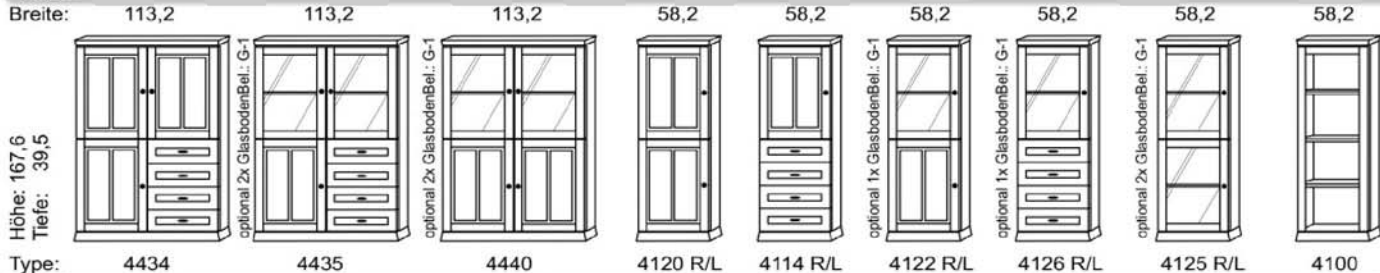

Maße in cm

Pr. 1
Pr. 2

422,-

Pr. 1
Pr. 2

Pr. 1
Pr. 2

Pr. 1
Pr. 2

Pr. 1
Pr. 2

Beleuchtungsoptionen: