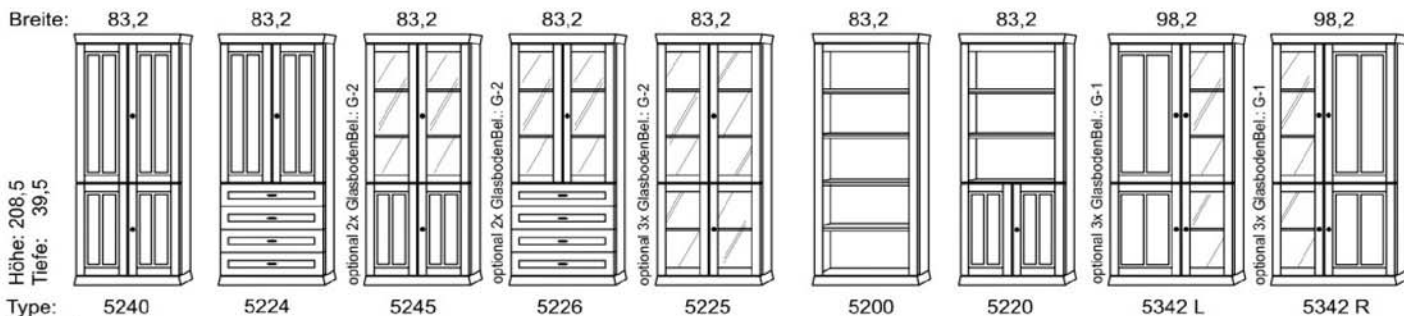

Pr. 2

Vorschlag 38

Breite: ca. 270,0 cm

Pr. 1

Pr. 2

Vorschlag 22

Breite: ca. 193,2 cm

Pr. 1

Pr. 2

Formschöne Einzelmöbel für Wohnen und Speisen.

Solitär oder kombiniert, mit wertvollen Massivholzfronten. Korpus furniert, innen teils foliert.

Preisgruppe 1 : Buche

Preisgruppe 2 : Eiche natur und Eiche macchiato (gekäkt)

Maße in cm

Pr. 1
Pr. 2

422,-

Pr. 1
Pr. 2

Pr. 1
Pr. 2

Pr. 1
Pr. 2

Pr. 1
Pr. 2

Beleuchtungsoptionen: