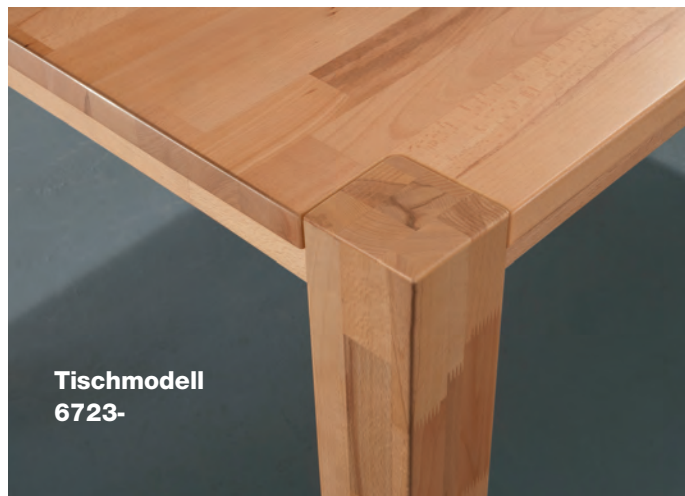

## TISCHE TOP-TRENDS

TOP-TRENDS bietet Ihnen ein wertiges massives Tischprogramm lieferbar in den Holzausführungen Kernbuche massiv, Buche massiv Wachseffektlack und Eiche massiv geölt. Es stehen zwei Tischmodelle in fünf lieferbaren Größen zur Auswahl. Auf Wunsch können Sie die Tische mit ein oder zwei Ansteckplatten verlängern. Eine passend auf die Tischmaße abgestimmte massive Sitzbank rundet das Tischprogramm TOP-TRENDS harmonisch ab. Es stehen eine Vielzahl an lieferbaren Stuhlmodellen zur Auswahl; wahlweise gepolstert oder aus Massivholz.

6723-54-055 (Tisch),  
6747-54-140 (Bank), 2001-54-000 (Stuhl)

Tischmodell  
6623-

Tischmodell  
6723-

6733-54-000  
Ansteckplatte