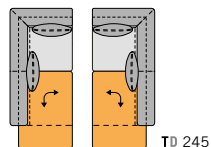

BW 108

TD 245