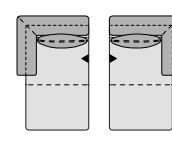

LIEGEN

Armlehne links / rechts
DAYBEDS
Armrest left / right

BW 115