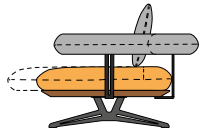

HOOVER

STOFF
FABRIC

LEDER
LEATHER

KONTRASTNAHT
CONTRAST STITCHING

BEZUGSKOMBINATION
COMBINATION OF COVERING

ELEMENT MIT FUNKTION
ELEMENT WITH FUNCTIONS

ELEMENT OHNE FUNKTION
ELEMENT WITHOUT FUNCTIONS

HH max. 91 / min. 65

TD max. 129 / min. 108

ST SD max. 79 / min. 60*

SH SH43

*mit und ohne Sitztiefenverstellung
*with or without seat depth adjustment