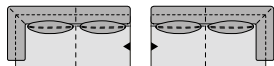

ANBAUELEMENTE

Armteil links / rechts
ADD-ON ELEMENTS
Armrest left / right

BW 215 / 185 / 155