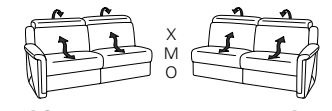

X = manuelle Wallfree-Funktion, manuelle Kopfstützenverstellung
 M = elektrische Wallfree-Funktion, manuelle Kopfstützenverstellung
 O = elektrische Wallfree-Funktion, elektrische Kopfstützenverstellung

Eckelemente

89
B/T/H: 119/119/84

75
B/T/H: 119/119/84

59
B/T/H: 103/103/84

Abschlusselemente

91 mit Stauraum **92**
B/T/H: 103/245/84

87 X M O **88**
B/T/H: 202/106/84

85 X M O **86**
B/T/H: 172/106/84

83 X M O **84**
B/T/H: 142/106/84

17 X M O **18**
B/T/H: 112/106/84

15 X M O **16**
B/T/H: 97/106/84

13 X M O **14**
B/T/H: 82/106/84

53 mit Stauraum **54**
B/T/H: 172/106/84

21 mit Hebebett **22**
B/T/H: 172/106/84