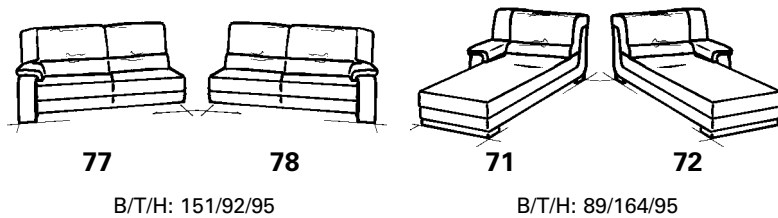

Zusammenstellung 71 / 78

Variante 81 mit Wallfree-Beschlag

Sessel 32

Hocker 01

9484

TANGRAM^{sofa}

Zusammenstellung:
62 / 60 / 32
Bezug:
22 Longlife Rustika brasil

Abschlusselemente

• für Mohairstoffe
nicht geeignet

Rücken

Sitz
wahlweise in

Verar-
beitung

superlastic *superlastic soft* *superlastic med* *superlastic plus* cup Federform

Sofas, Sessel, Hocker

mit Wallfree-Beschlag

82
B/T/H: 206/92/95

62
B/T/H: 205/92/95

81
B/T/H: 191/92/95

61
B/T/H: 188/92/95

32
B/T/H: 112/92/95

80
B/T/H: 166/92/95

60
B/T/H: 164/92/95

01
B/T/H: 60/60/40