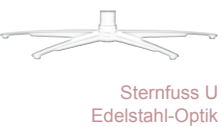

easy swing

8 Unterteller **5** Versionen **5** Größen **3** Sitzhärten

 Teller H Edelstahl	manuell	XS B/T/H: 79/99/96 SH/ST: 42/50	 SOFT
 Teller N Edelstahl-Optik	1-motorisch	S B/T/H: 79/99/96 SH/ST: 44/52	 MED
 Teller D Kombi	2-motorisch	M B/T/H: 79/101/98 SH/ST: 46/54	 PLUS mit Federkern
 Teller R Bezug (bei Leder sind aus technischen Gründen Nähte im Bezug)	1-motorisch Aufstehhilfe	L B/T/H: 79/103/102 SH/ST: 50/56	
 Teller A Holz	2-motorisch Aufstehhilfe	XL B/T/H: 79/107/107 SH/ST: 52/58	

8x5x5x3
600 Möglichkeiten

mit außenliegendem Akku

- Akku in Silber oder Anthrazit erhältlich
- einfache Handhabung durch eine Steckverbindung
- ein zweiter Akku kann nachbestellt werden
- kleine, leicht zu bedienende Ladestation

easy swing
The swinging way to relax

7707

- Alle easyswing-Sessel bieten Ihnen eine verstellbare Kopfstütze für bequemes Lesen, Fernsehen oder Schlafen.
- Drehteller aus Holz wahlweise in Buche, Nussbaum, Kernbuche oder Wildeiche
- passend zu Modell 4707