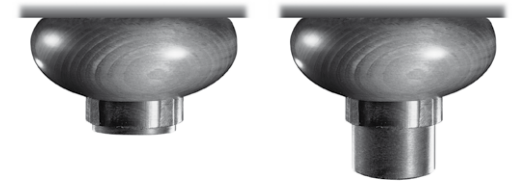

Wählen Sie Ihr Modell

gesteppter
Rücken

glatter
Rücken

Ausführung
Holzfuß „D“

6051

6061

Ausführung
Holzchatose „A“

6054

6064

Alle Varianten mit
Schafschurwollab-
deckung

höhenverstellbarer Fuß

bis zu 2,5 cm verstellbare Sitzhöhe
mittels mechanischen Verstellfuß.
(nicht möglich bei den Varianten
26, 25, 01)

Zusatzausstattungen