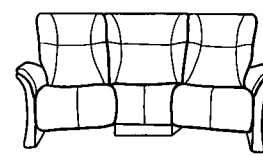

61

B/T/H: 164/85/92

60

B/T/H: 144/85/92

32

B/T/H: 76/85/92

fester Sitz - hoher Rücken

12

B/T/H: 201/88/105

11

B/T/H: 164/88/105

10

B/T/H: 144/88/105

04

B/T/H: 76/88/105

Trapezsofa - ohne Funktion

22

B/T/H: 206/106/105

Rücken

Sitz
wahlweise in

Verar-
beitung

Rückenspann-
teil „echt“

Hoch-
lehner

superlastic *superlastic soft* *superlastic med* *superlastic plus* OSHO Federkern