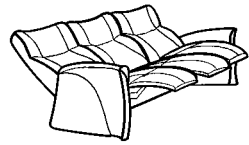

Cumuly-Sessel 7763

Zusammenstellung:
22 / 80
Bezug:
24 Longlife heu

CUMULY

4763

Variante 80 / 12 / Nackenkissen 0816

passender Cumuly-Sessel 7763
in 2 Breiten lieferbar

Variante 80
mit Cumuly-Funktion

Typenplan 4763

mit Cumuly-Funktion

82

B/T/H: 201/88/105

80

B/T/H: 144/88/105

Sitzverstellung manuell
Rückenverstellung mit Gasdruckfeder
Kopfteil stufenlos verstellbar

Hocker

01