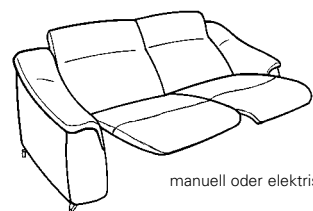

## Hocker

manuell oder elektrisch

**82**

B/T/H: 237/106/86

**62**

B/T/H: 237/106/86

**02**

B/T/H: 115/72/46

manuell oder elektrisch

**81**

B/T/H: 207/106/86

**61**

B/T/H: 207/106/86

**01**

B/T/H: 65/53/42

manuell oder elektrisch

**80**

B/T/H: 177/106/86

**60**

B/T/H: 177/106/86

Trapezsofa mit el. Wall-Free-Funktion,  
Flaschenhalter und Stauraum

**76**

B/T/H: 253/121/86

- für Mohairstoffe nicht geeignet
- erhältlich mit Metallfüßen, anthrazit gebürstet
- alle Sofas mit Kopfteilverstellung
- bei den elektrischen Varianten können Fußstütze/Rücken und Kopfteil getrennt voneinander verstellt werden.
- die Bedienung der elektrischen Funktionen erfolgt über Sensortaschen seitlich am Sitz