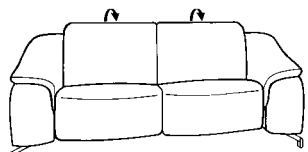

## Hocker

manuell oder elektrisch

**82**

B/T/H: 237/106/86

**62**

B/T/H: 237/106/86

**02**

B/T/H: 115/72/46

manuell oder elektrisch

**81**

B/T/H: 207/106/86

**61**

B/T/H: 207/106/86

**01**

B/T/H: 65/53/42

manuell oder elektrisch

**80**

B/T/H: 177/106/86

**60**

B/T/H: 177/106/86

Trapezsofa mit el. Wall-Free-Funktion,  
Flaschenhalter und Stauraum

**76**

B/T/H: 253/121/86

- für Mohairstoffe nicht geeignet
- erhältlich mit Metallfüßen, anthrazit gebürstet
- alle Sofas mit Kopfteilverstellung
- bei den elektrischen Varianten können Fußstütze/Rücken und Kopfteil getrennt voneinander verstellt werden.
- die Bedienung der elektrischen Funktionen erfolgt über Sensortaschen seitlich am Sitz