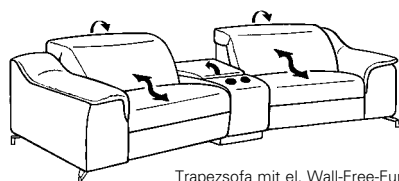

manuell oder elektrisch

**81**

B/T/H: 207/106/86

**61**

B/T/H: 207/106/86

**01**

B/T/H: 65/53/42

manuell oder elektrisch

**80**

B/T/H: 177/106/86

**60**

B/T/H: 177/106/86

Trapezsofa mit el. Wall-Free-Funktion,  
Flaschenhalter und Stauraum

**76**

B/T/H: 253/121/86

- für Mohairstoffe nicht geeignet
- erhältlich mit Metallfüßen, anthrazit gebürstet
- alle Sofas mit Kopfteilverstellung
- bei den elektrischen Varianten können Fußstütze/Rücken und Kopfteil getrennt voneinander verstellt werden.
- die Bedienung der elektrischen Funktionen erfolgt über Sensortaschen seitlich am Sitz