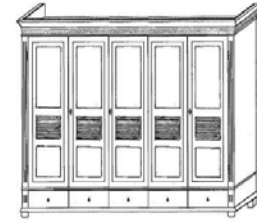

EURODIFFUSION

26 / 2

| OSLO 2tg | | OSLO 2 tg MAXI | | OSLO 3 tg | | OSLO 3 tg HF Holzfront | |
|--|----------------|---|----------------|---|----------------|--|----------------|
| 915 00 410 | dänische Beize | 915 00 426 | dänische Beize | 915 00 413 | dänische Beize | 915 00 451 | dänische Beize |
| 915 00 710 | Weiß | 915 00 726 | Weiß | 915 00 713 | Weiß | 915 00 751 | Weiß |
| 915 11 710 | Weiß/Antik | 915 11 726 | Weiß/Antik | 915 11 713 | Weiß/Antik | 915 11 751 | Weiß/Antik |
| 915 12 710 | Weiß/Kolonial | 915 12 726 | Weiß/Kolonial | 915 12 713 | Weiß/Kolonial | 915 12 751 | Weiß/Kolonial |
| Kleiderschrank 2 tg, 2 Schubkästen mit 3 Kassettenfronten dav. 1 mit Riffelungen 1 Kleiderstange Metallgriffe u. selbe Schloß wie Helsinki | | Kleiderschrank 2 tg, 2 Schubkästen mit 3 Kassettenfronten dav. 1 mit Riffelungen Kleiderstange 1 Hutboden Metallgriffe u. selbe Schloß wie Helsinki | | Kleiderschrank 3 tg, 3 Schubkästen 1 Spiegeltüre 2 Holztüren mit 3 Kassettenfronten dav. 1 mit Riffelungen Innen.: links 1 Kleiderstange, rechts 2 E Böden, 1 Boden Metallgriffe u. selbe Schloß wie Helsinki | | Kleiderschrank 3 tg, 3 Schubkästen 3 Holztüren mit 3 Kassettenfronten dav. 1 mit Riffelungen Innen links 1 Kleiderstange, rechts 2 E Böden, 1 Boden Metallgriffe u. selbe Schloß wie Helsinki | |
| B/H/T: 139/200/63cm | | B/H/T: 139/219/63cm | | B/H/T: 196/200/63cm | | B/H/T: 196/200/63cm | |
| OSLO 3 tg Maxi | | OSLO 3 tg Maxi HF Holzfront | | OSLO 4 tg | | OSLO 4 tg HF Holzfront | |
| 915 00 427 | dänische Beize | 915 00 455 | dänische Beize | 915 00 421 | dänische Beize | 915 00 457 | dänische Beize |
| 915 00 727 | Weiß | 915 00 755 | Weiß | 915 00 721 | Weiß | 915 00 757 | Weiß |
| 915 11 727 | Weiß/Antik | 915 11 755 | Weiß/Antik | 915 11 721 | Weiß/Antik | 915 11 757 | Weiß/Antik |
| 915 12 727 | Weiß/Kolonial | 915 12 755 | Weiß/Kolonial | 915 12 721 | Weiß/Kolonial | 915 12 757 | Weiß/Kolonial |
| Kleiderschrank 3 tg, 3 Schubkästen 1 Spiegeltüre 2 Holztüren mit 3 Kassettenfronten dav. 1 mit Riffelungen Innen.: links 1 Kleiderstange, und 1 Hutboden rechts: 2 E Böden, 1 Boden Metallgriffe u. selbe Schloß wie Helsinki | | Kleiderschrank 3 tg, 3 Schubkästen 3 Holztüren mit 3 Kassettenfronten dav. 1 mit Riffelungen Innen links 1 Kleiderstange, und 1 Hutboden rechts 2 E Böden, 1 Boden Metallgriffe u. selbe Schloß wie Helsinki | | Kleiderschrank 4 tg, 4 Schubkästen 2 Spiegeltüren 2 Holztüren mit 3 Kassettenfronten dav. 1 mit Riffelungen Innen rechts u. links je 3 E Böden, Mitte 1 Kleiderstange Metallgriffe u. selbe Schloß wie Helsinki | | Kleiderschrank 4 tg, 4 Schubkästen 4 Holztüren mit 3 Kassettenfronten dav. 1 mit Riffelungen Innen.: rechts u. links je 3 E Böden, Mitte 1 Kleiderstange Metallgriffe u. selbe Schloß wie Helsinki | |
| B/H/T: 196/219/63cm | | B/H/T: 196/219/63cm | | B/H/T: 253/200/63cm | | B/H/T: 253/200/63cm | |