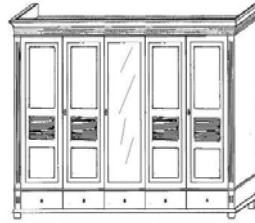

EURODIFFUSION

26 / 2

| OSLO 2tg | | OSLO 2 tg MAXI | | OSLO 3 tg | | OSLO 3 tg HF Holzfront | |
|--|----------------|---|----------------|---|----------------|--|----------------|
| 915 00 410 | dänische Beize | 915 00 426 | dänische Beize | 915 00 413 | dänische Beize | 915 00 451 | dänische Beize |
| 915 00 710 | Weiß | 915 00 726 | Weiß | 915 00 713 | Weiß | 915 00 751 | Weiß |
| 915 11 710 | Weiß/Antik | 915 11 726 | Weiß/Antik | 915 11 713 | Weiß/Antik | 915 11 751 | Weiß/Antik |
| 915 12 710 | Weiß/Kolonial | 915 12 726 | Weiß/Kolonial | 915 12 713 | Weiß/Kolonial | 915 12 751 | Weiß/Kolonial |
| Kleiderschrank 2 tg, 2 Schubkästen mit 3 Kassettenfronten dav. 1 mit Riffelungen 1 Kleiderstange Metallgriffe u. selbe Schloß wie Helsinki | | Kleiderschrank 2 tg, 2 Schubkästen mit 3 Kassettenfronten dav. 1 mit Riffelungen Kleiderstange 1 Hutboden Metallgriffe u. selbe Schloß wie Helsinki | | Kleiderschrank 3 tg, 3 Schubkästen 1 Spiegeltüre 2 Holztüren mit 3 Kassettenfronten dav. 1 mit Riffelungen Innen.: links 1 Kleiderstange, rechts 2 E Böden, 1 Boden Metallgriffe u. selbe Schloß wie Helsinki | | Kleiderschrank 3 tg, 3 Schubkästen 3 Holztüren mit 3 Kassettenfronten dav. 1 mit Riffelungen Innen links 1 Kleiderstange, rechts 2 E Böden, 1 Boden Metallgriffe u. selbe Schloß wie Helsinki | |
| B/H/T: 139/200/63cm | | B/H/T: 139/219/63cm | | B/H/T: 196/200/63cm | | B/H/T: 196/200/63cm | |
| OSLO 3 tg Maxi | | OSLO 3 tg Maxi HF Holzfront | | OSLO 4 tg | | OSLO 4 tg HF Holzfront | |
| 915 00 427 | dänische Beize | 915 00 455 | dänische Beize | 915 00 421 | dänische Beize | 915 00 457 | dänische Beize |
| 915 00 727 | Weiß | 915 00 755 | Weiß | 915 00 721 | Weiß | 915 00 757 | Weiß |
| 915 11 727 | Weiß/Antik | 915 11 755 | Weiß/Antik | 915 11 721 | Weiß/Antik | 915 11 757 | Weiß/Antik |
| 915 12 727 | Weiß/Kolonial | 915 12 755 | Weiß/Kolonial | 915 12 721 | Weiß/Kolonial | 915 12 757 | Weiß/Kolonial |
| Kleiderschrank 3 tg, 3 Schubkästen 1 Spiegeltüre 2 Holztüren mit 3 Kassettenfronten dav. 1 mit Riffelungen Innen.: links 1 Kleiderstange, und 1 Hutboden rechts: 2 E Böden, 1 Boden Metallgriffe u. selbe Schloß wie Helsinki | | Kleiderschrank 3 tg, 3 Schubkästen 3 Holztüren mit 3 Kassettenfronten dav. 1 mit Riffelungen Innen links 1 Kleiderstange, und 1 Hutboden rechts 2 E Böden, 1 Boden Metallgriffe u. selbe Schloß wie Helsinki | | Kleiderschrank 4 tg, 4 Schubkästen 2 Spiegeltüren 2 Holztüren mit 3 Kassettenfronten dav. 1 mit Riffelungen Innen rechts u. links je 3 E Böden, Mitte 1 Kleiderstange Metallgriffe u. selbe Schloß wie Helsinki | | Kleiderschrank 4 tg, 4 Schubkästen 4 Holztüren mit 3 Kassettenfronten dav. 1 mit Riffelungen Innen.: rechts u. links je 3 E Böden, Mitte 1 Kleiderstange Metallgriffe u. selbe Schloß wie Helsinki | |
| B/H/T: 196/219/63cm | | B/H/T: 196/219/63cm | | B/H/T: 253/200/63cm | | B/H/T: 253/200/63cm | |